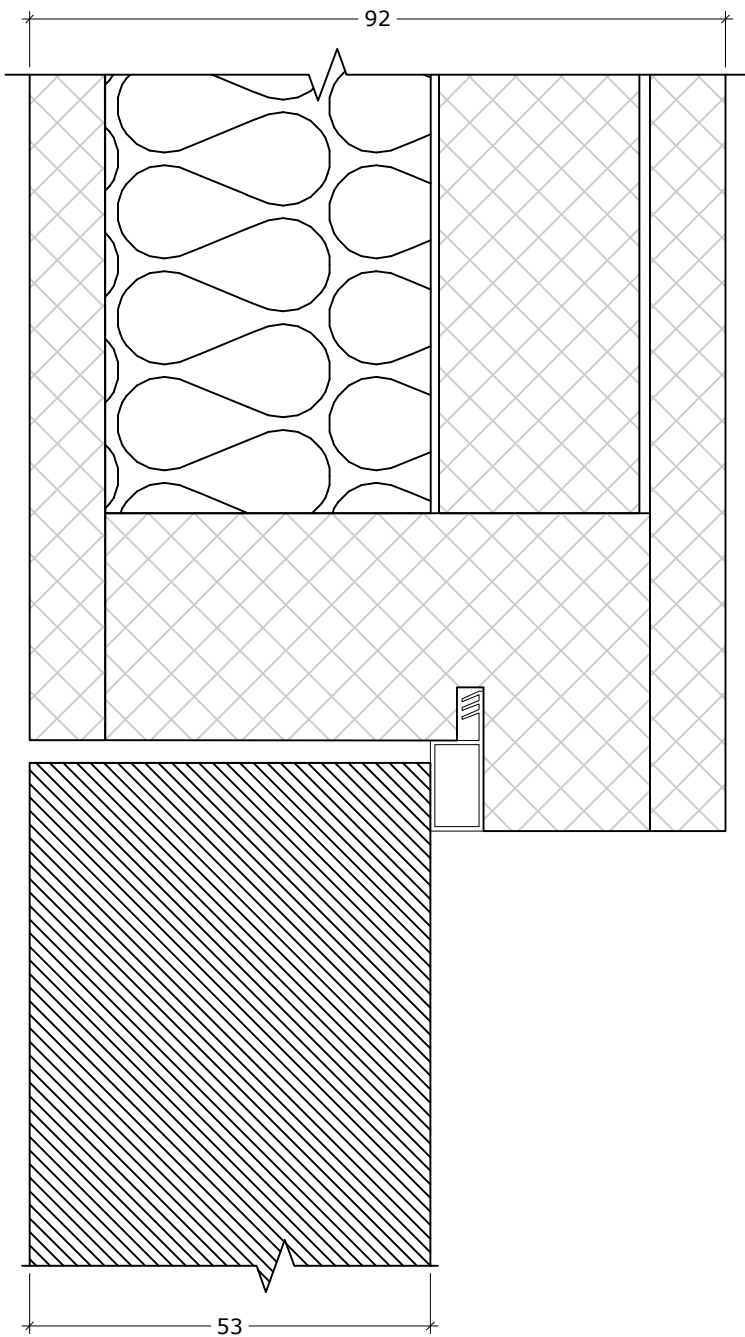

FOR PRESENTATION PURPOSE ONLY

DO NOT USE FOR INSTALLATION

DEKO PD detail (Portal door)

	DEKO Tlf./Tel: +45 43 55 77 11 www.deko.dk / www.deko.com	Projekt/Project: DEKO	
	Sags Nr./Case No.:	Emne/Subject: DEKO FG Nature L4L Vertical section	Dato/Date: 2020-03-06
Mål/Scale: 1:1		Revideret/Revision: 2021-02-18-V01	Signatur Signature SIB