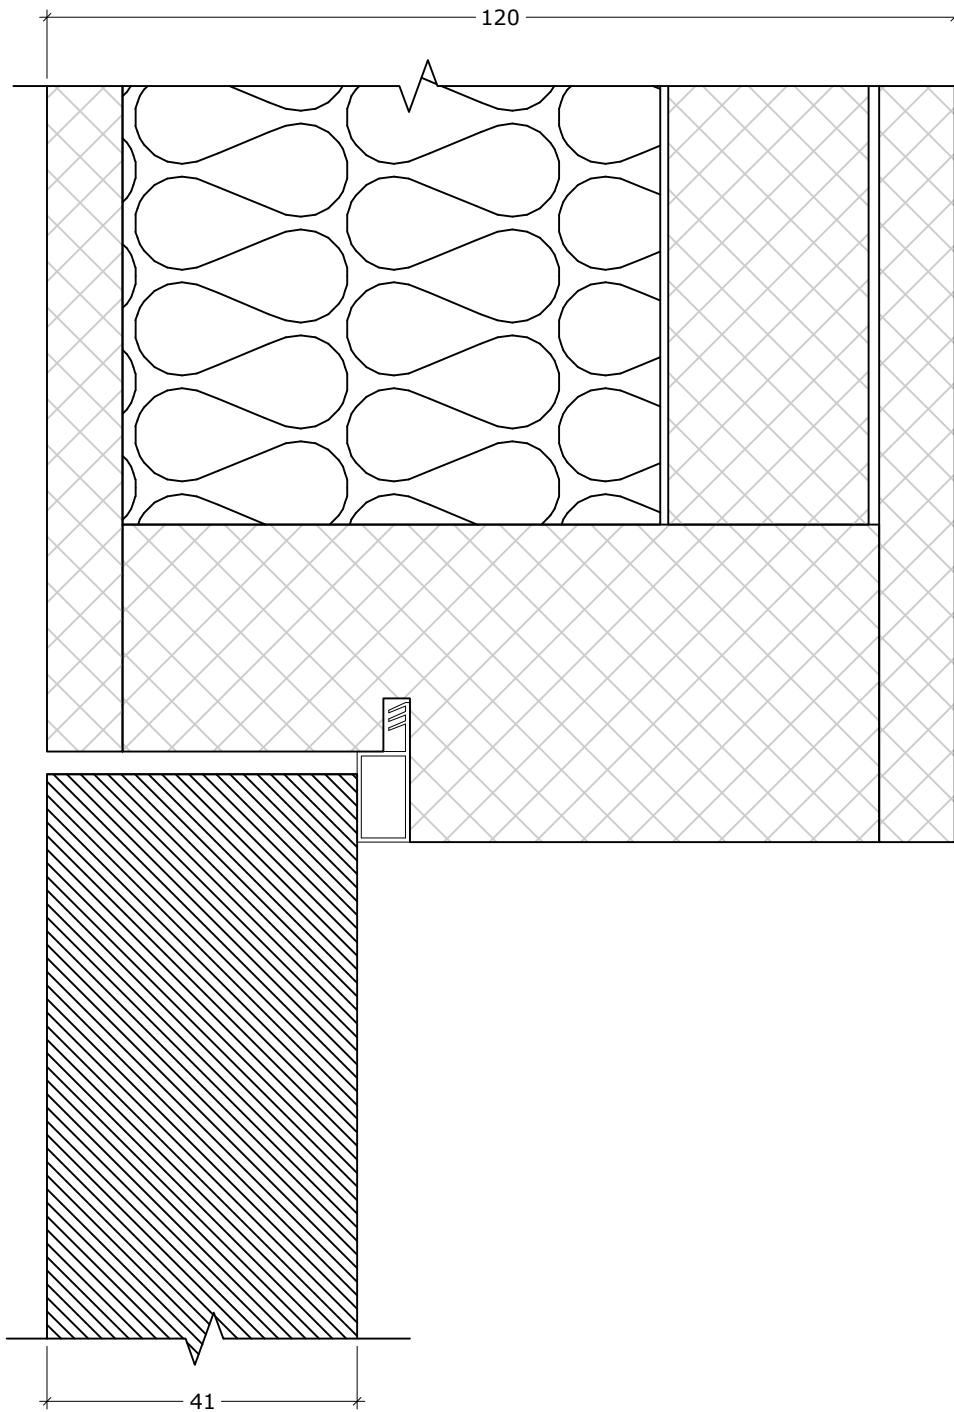

FOR PRESENTATION PURPOSE ONLY

DO NOT USE FOR INSTALLATION

DEKO PD detail (Portal door)

	DEKO Tlf./Tel: +45 43 55 77 11 www.deko.dk / www.deko.com	Projekt/Project: DEKO	
	Sags Nr./Case No.:	Emne/Subject: DEKO FG Nature L4N Vertical section	Dato/Date: 2020-03-06
Mål/Scale: 1:1		Revideret/Revision: 2021-02-18-V01	Signatur Signature SIB