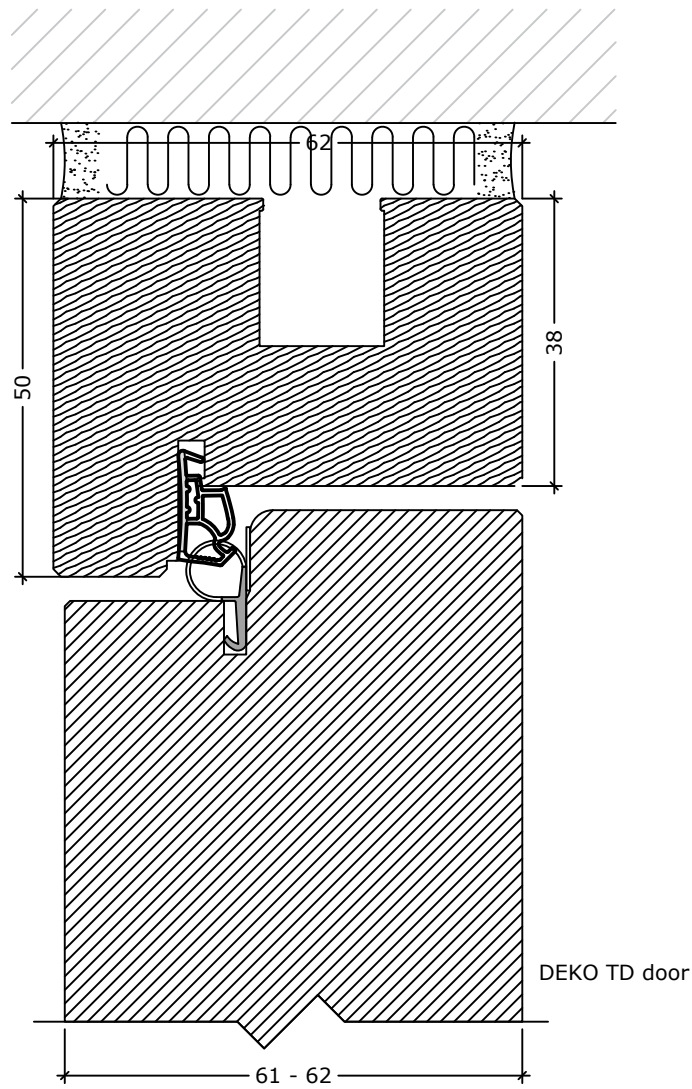

FOR PRESENTATION PURPOSE ONLY

DO NOT USE FOR INSTALLATION

DEKO

Tlf./Tel: +45 43 55 77 11

www.deko.dk / www.deko.com

Projekt/Project:

DEKO

Sags Nr./Case No.:

Emne/Subject:

DEKO FG Nature

L4D detail; TD door leaf

Vertical section

Dato/Date:

2020-03-06

Revideret/Revision:

2020-04-23-V01

Tegn. Nr.

Sheet No. 1/1

Signatur

Signature SIB

Mål/Scale: 1:1