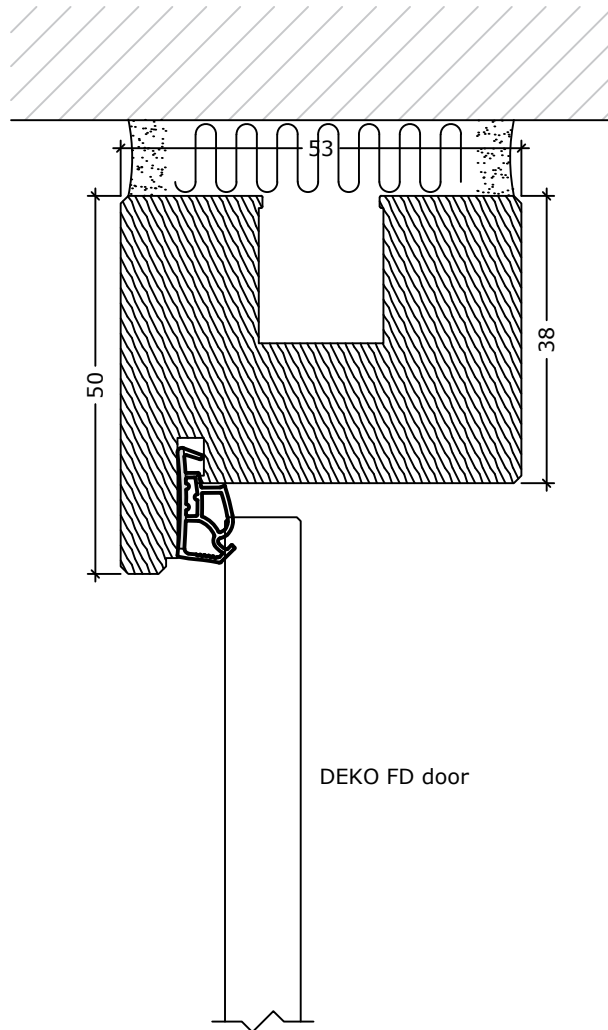

FOR PRESENTATION PURPOSE ONLY

DO NOT USE FOR INSTALLATION

DEKO

Tlf./Tel: +45 43 55 77 11

www.deko.dk / www.deko.com

Projekt/Project:

DEKO

Sags Nr./Case No.:

Emne/Subject:

DEKO FG Nature

L4B detail; FD door leaf

Vertical section

Dato/Date:

2020-03-06

Revideret/Revision:

2020-04-23-V01

Tegn. Nr.

Sheet No. 1/1

Signatur

Signature SIB

Mål/Scale: 1:1