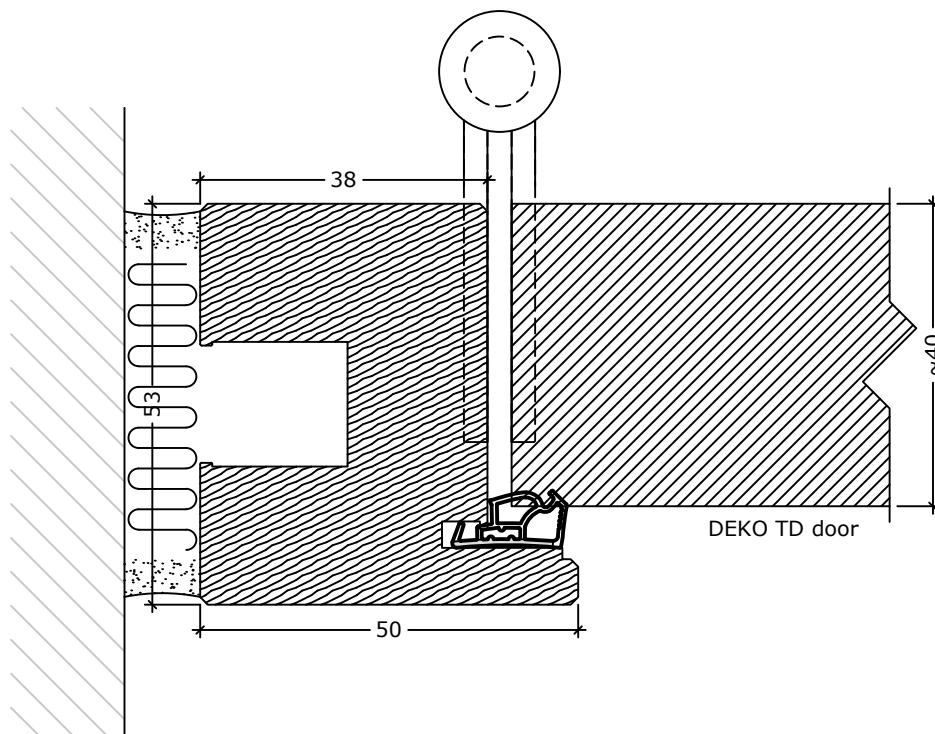

FOR PRESENTATION PURPOSE ONLY

DO NOT USE FOR INSTALLATION

DEKO

Tlf./Tel: +45 43 55 77 11

www.deko.dk / www.deko.com

Projekt/Project:

DEKO

Sags Nr./Case No.:

Emne/Subject:

DEKO FG Nature

V6A detail; TD door leaf

Horizontal section

Dato/Date:

2020-03-06

Revideret/Revision:

2020-04-23-V01

Tegn. Nr.

Sheet No. 1/1

Signatur

Signature SIB

Mål/Scale: 1:1