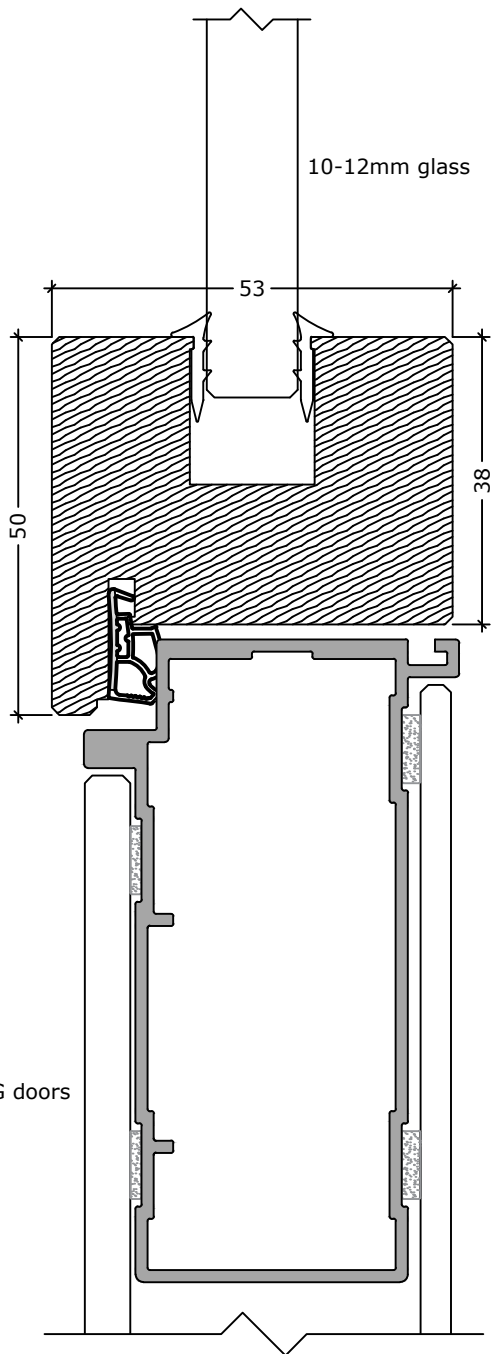

FOR PRESENTATION PURPOSE ONLY

DO NOT USE FOR INSTALLATION

DEKO DG doors

DEKO

Tlf./Tel: +45 43 55 77 11

www.deko.dk / www.deko.com

Projekt/Project:

DEKO

Sags Nr./Case No.:

Emne/Subject:

DEKO FG Nature

L4G

Vertical section

Dato/Date:

2020-03-06

Revideret/Revision:

2021-02-18-V01

Tegn. Nr.

Sheet No. 1/1

Signatur

Signature SIB

Mål/Scale: 1:1