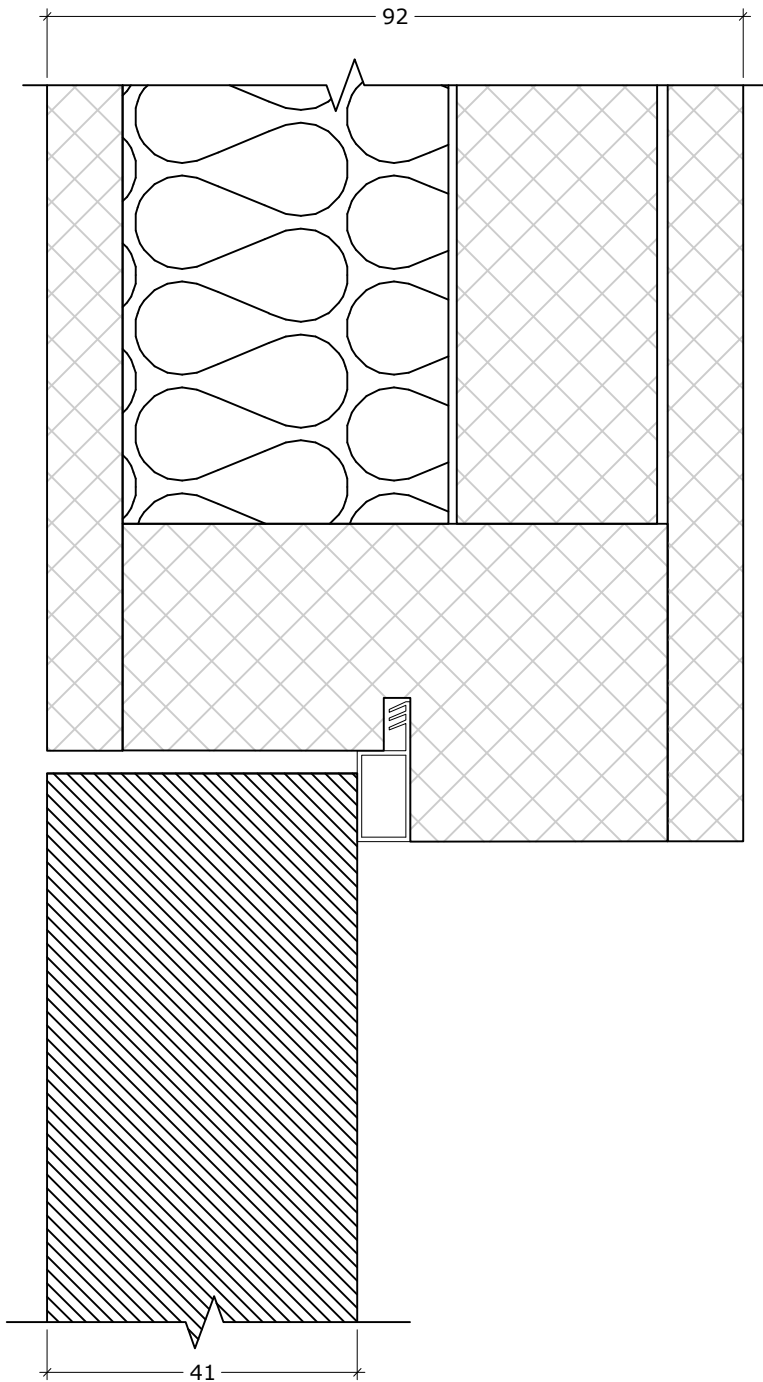

FOR PRESENTATION PURPOSE ONLY

DO NOT USE FOR INSTALLATION

DEKO PD detail (Portal door)

	<b>DEKO</b> Tlf./Tel: +45 43 55 77 11 www.deko.dk / www.deko.com	<b>Projekt/Project:</b> DEKO	
	<b>Sags Nr./Case No.:</b>	<b>Emne/Subject:</b> DEKO FG Nature L4K Vertical section	<b>Dato/Date:</b> 2020-03-06
<b>Mål/Scale:</b> 1:1		<b>Revideret/Revision:</b> 2021-02-18-V01	<b>Signatur Signature</b> SIB