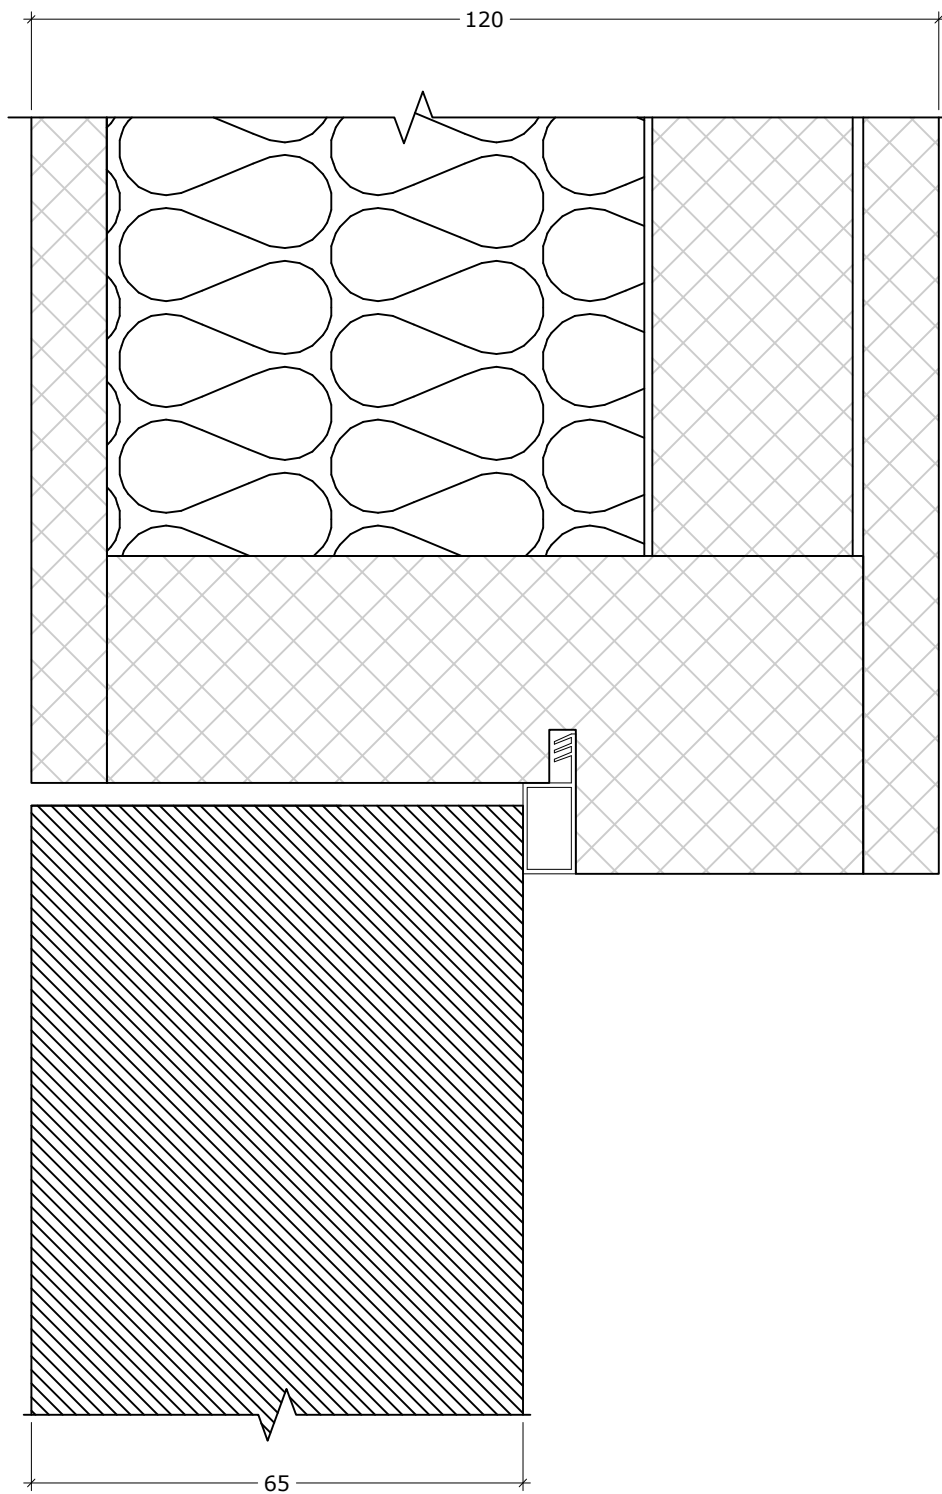

FOR PRESENTATION PURPOSE ONLY

DO NOT USE FOR INSTALLATION

DEKO PD detail (Portal door)

| | | | |
|---|--|---|----------------------------------|
|  | DEKO Tlf./Tel: +45 43 55 77 11 www.deko.dk / www.deko.com | Projekt/Project: DEKO | |
| | Sags Nr./Case No.: | Emne/Subject: DEKO FG Nature L4P Vertical section | Dato/Date: 2020-03-06 |
| Mål/Scale: 1:1 | | Revideret/Revision: 2021-02-18-V01 | Signatur Signature SIB |