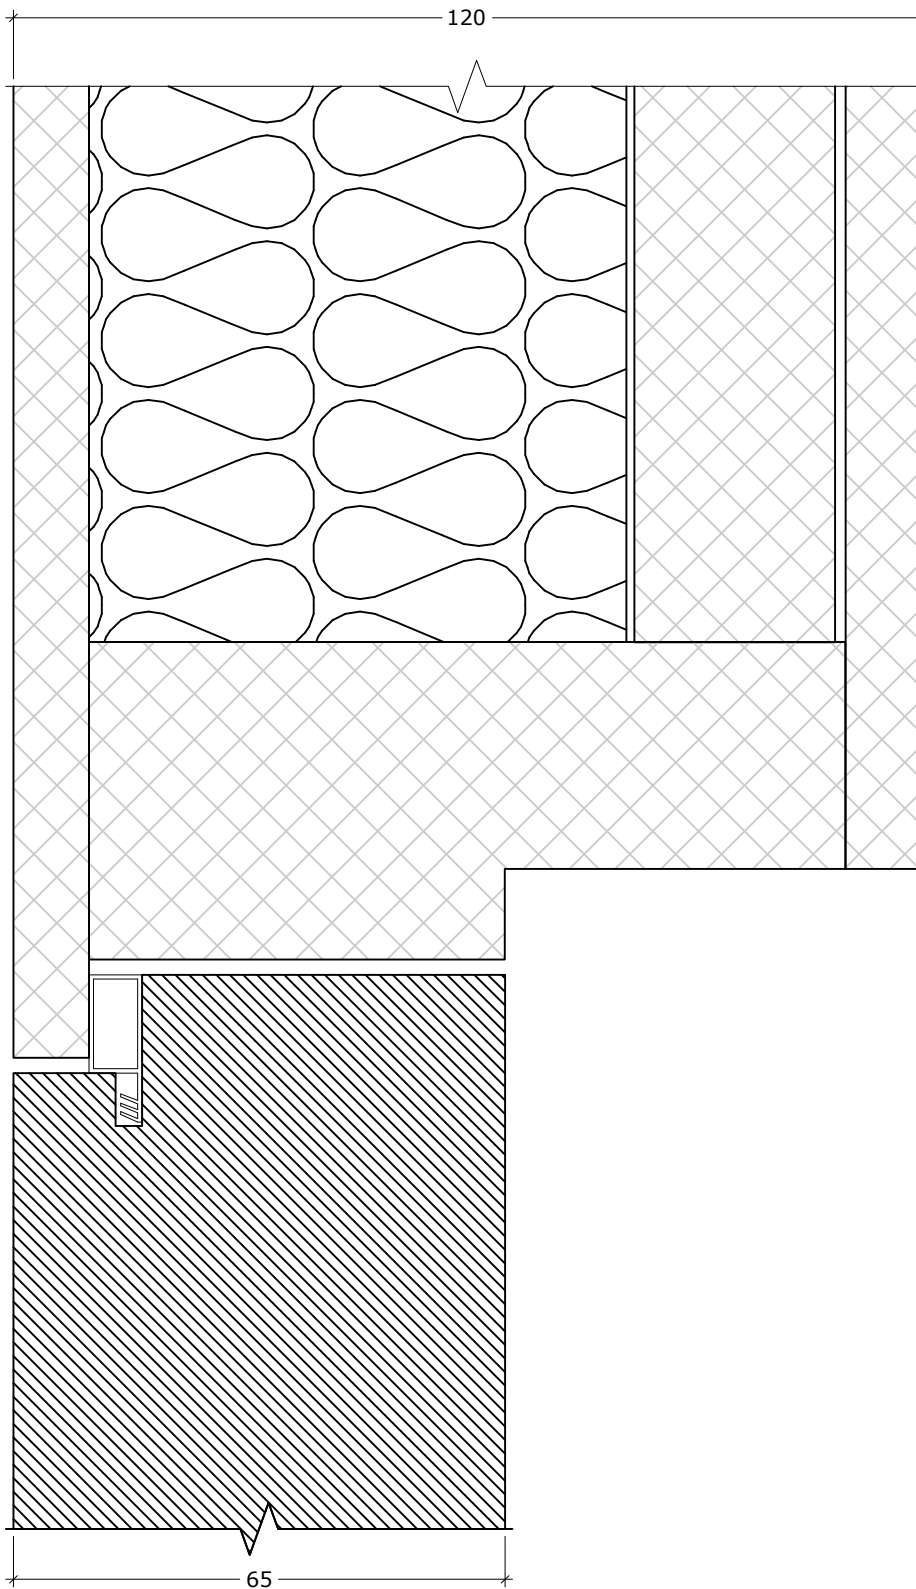

FOR PRESENTATION PURPOSE ONLY

DO NOT USE FOR INSTALLATION

DEKO PD detail (Portal door)

	DEKO Tlf./Tel: +45 43 55 77 11 www.deko.dk / www.deko.com	Projekt/Project: DEKO	
	Sags Nr./Case No.:	Emne/Subject: DEKO FG Nature L4R Vertical section	Dato/Date: 2020-03-06
Mål/Scale: 1:1		Revideret/Revision: 2021-02-18-V01	Signatur Signature SIB