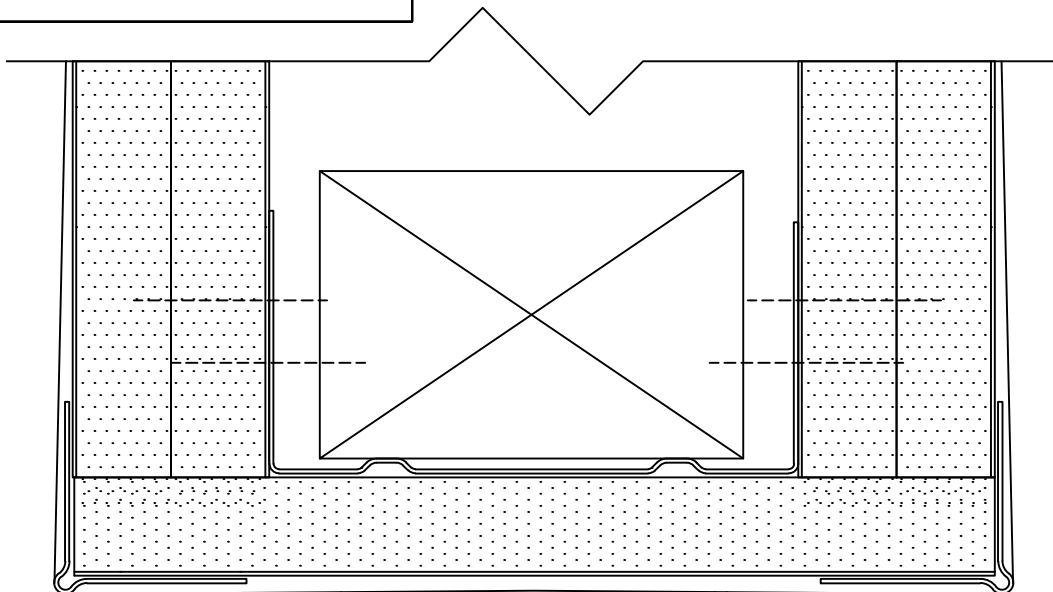

FOR PRESENTATION PURPOSE ONLY

DO NOT USE FOR INSTALLATION

DEKO DG doors

DEKO

Tlf./Tel: +45 43 55 77 11

www.deko.dk / www.deko.com

Projekt/Project:

DEKO

Sags Nr./Case No.:

Emne/Subject:

DEKO FG Nature

L4V

Vertical section

Dato/Date:

2020-03-06

Revideret/Revision:

2021-02-18-V01

Tegn. Nr.

Sheet No. 1/1

Signatur

Signature SIB

Mål/Scale: 1:1