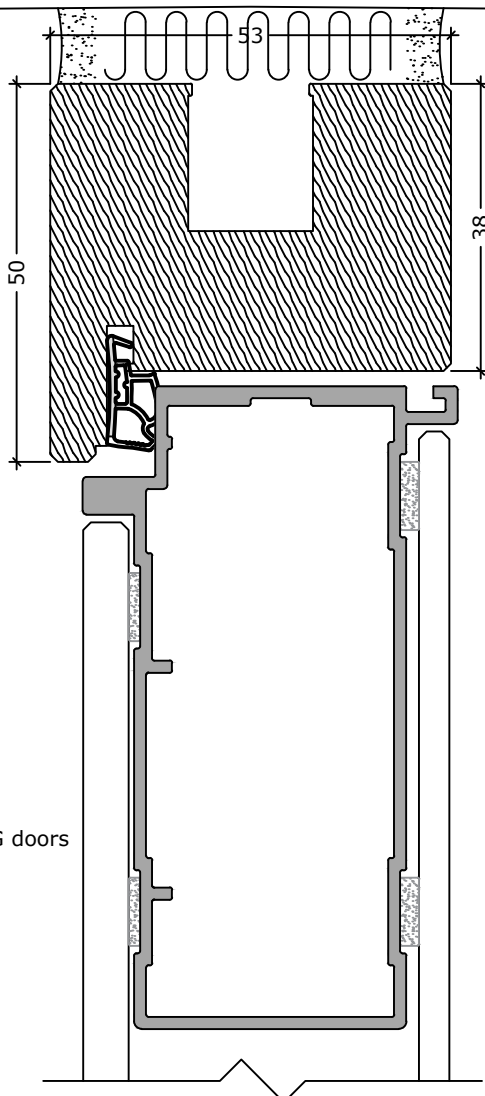

FOR PRESENTATION PURPOSE ONLY

DO NOT USE FOR INSTALLATION

DEKO DG doors

DEKO

Tlf./Tel: +45 43 55 77 11

www.deko.dk / www.deko.com

Projekt/Project:

DEKO

Sags Nr./Case No.:

Emne/Subject:

DEKO FG Nature

L4V

Vertical section

Dato/Date:

2020-03-06

Revideret/Revision:

2021-02-18-V01

Tegn. Nr.

Sheet No. 1/1

Signatur

Signature SIB

Mål/Scale: 1:1