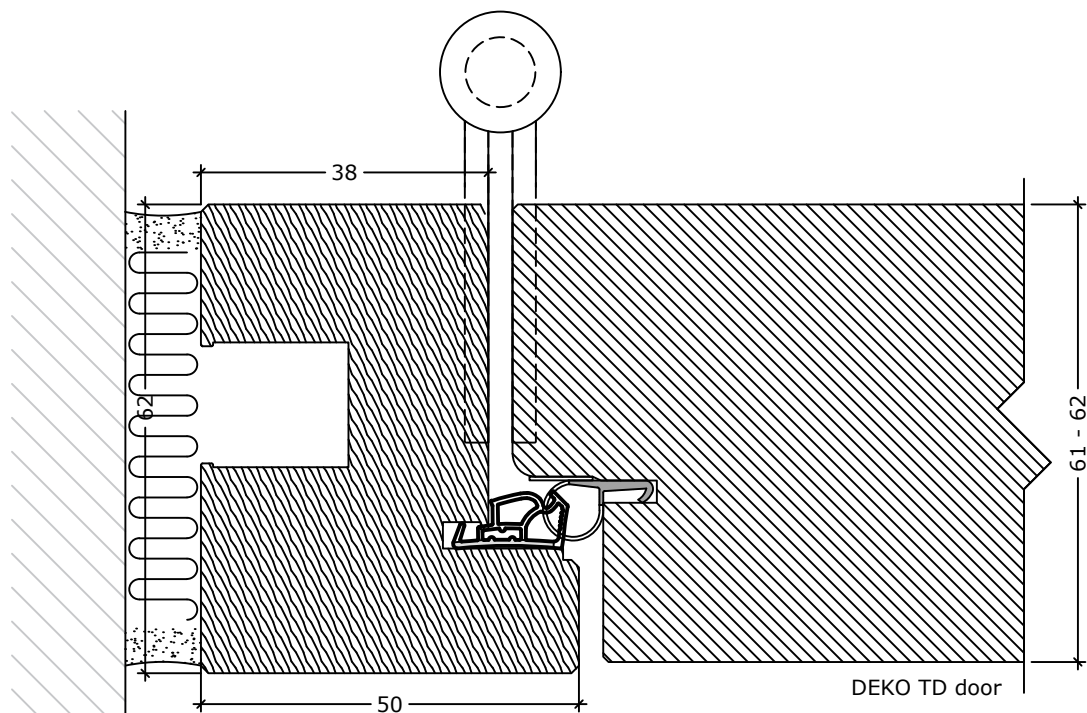

FOR PRESENTATION PURPOSE ONLY

DO NOT USE FOR INSTALLATION

DEKO

Tlf./Tel: +45 43 55 77 11

www.deko.dk / www.deko.com

Projekt/Project:

DEKO

Sags Nr./Case No.:

Emne/Subject:

DEKO FG Nature

V6D detail; TD door leaf

Horizontal section

Dato/Date:

2020-03-06

Revideret/Revision:

2020-04-23-V01

Tegn. Nr.

Sheet No. 1/1

Signatur

Signature SIB

Mål/Scale: 1:1